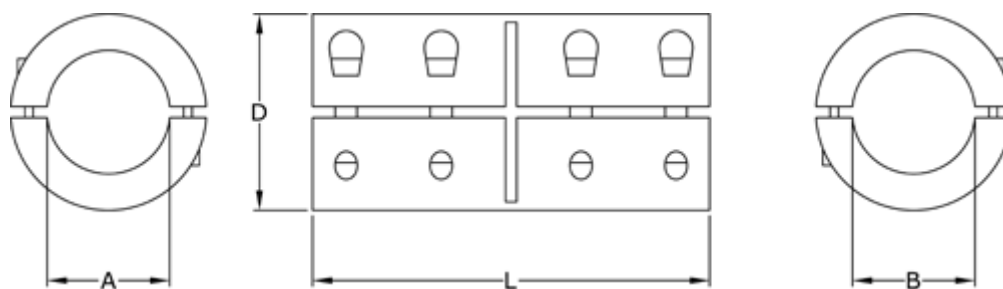

Varenummer: 3323046602016
Beskrivelse: Fast kobling str. 16 boring 16/16 mm
To-delt, Rustfast

Mål

A = 16
B = 16
D = 35
L = 50
Skrue = M5x16